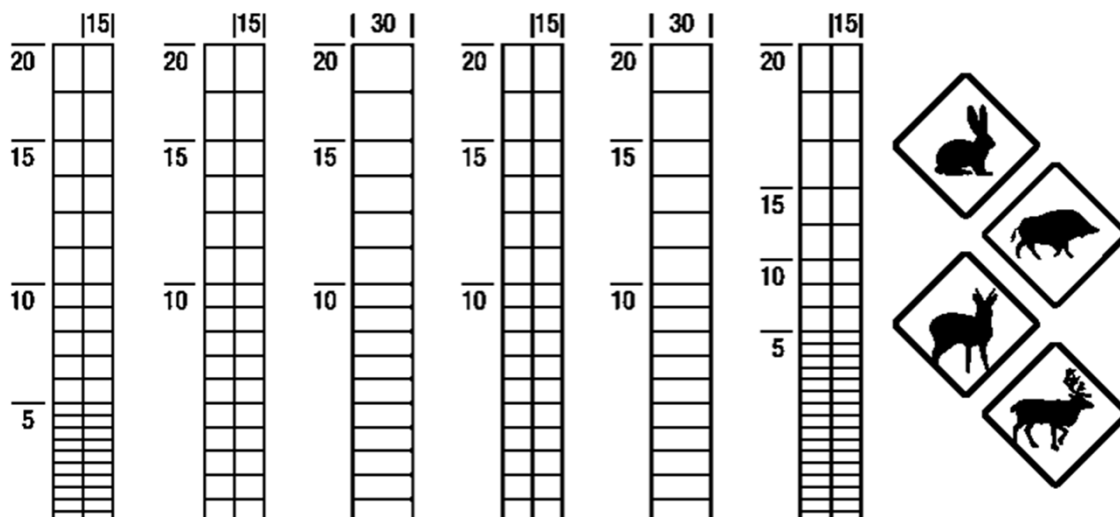

Empfohlenes Forstgeflecht für Schwerwild