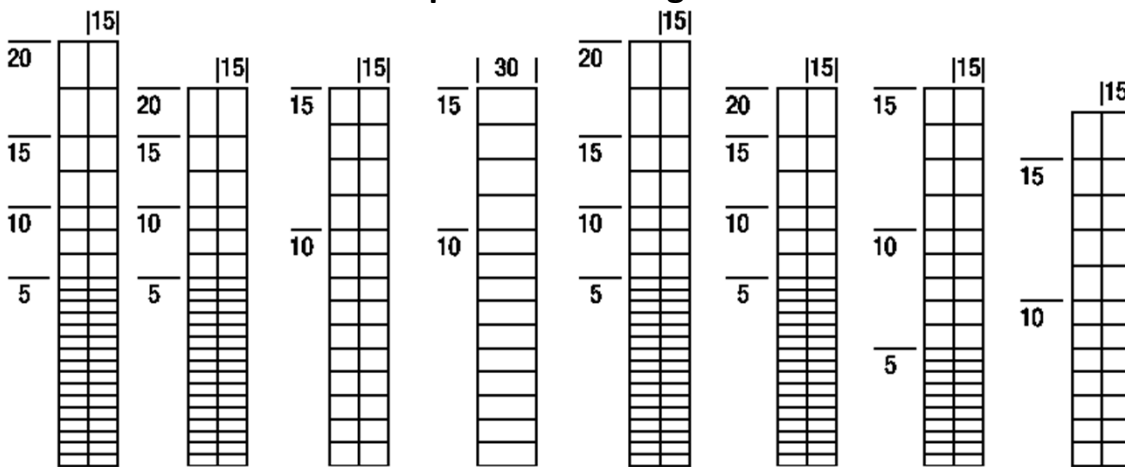

Empfohlenes Forstgeflecht für Leichtwild