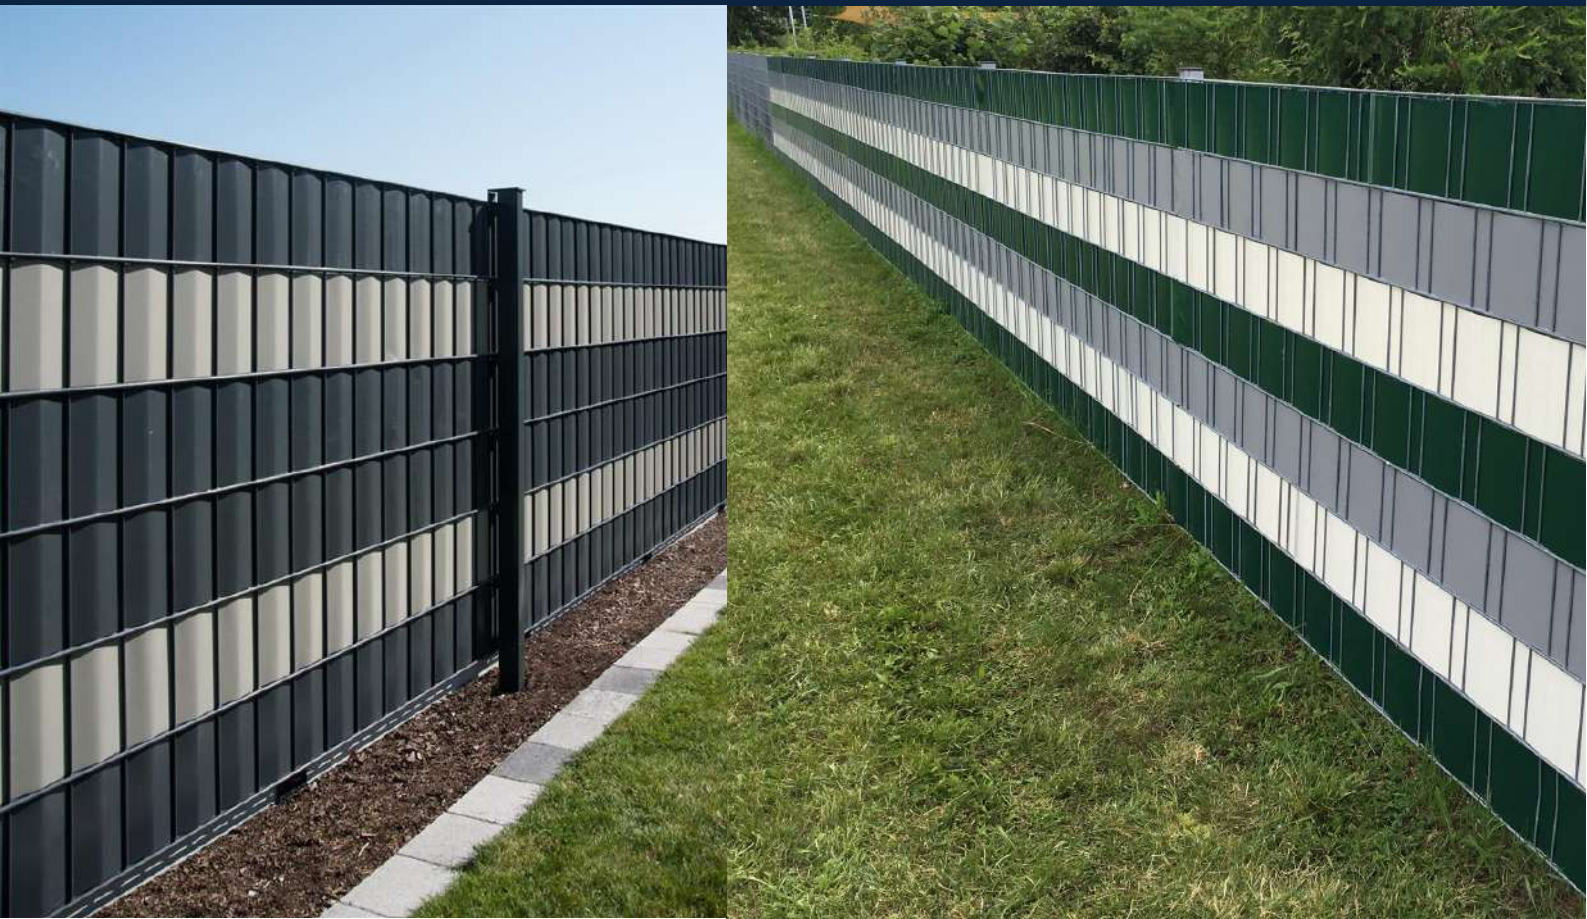

# Sichtschutzzäune | premium und light

Die Sichtschutzzäune premium und light stehen für eine neue, ausgereifte Generation von Sicht- und Windschutzzäunen.

Bestechend einfache und innovative Ideen machen den Reiz dieses einzigartigen Systems aus. Es vereint konsequente Funktionalität, nüchterne Eleganz und eine außerordentlich hohe Lebensdauer in einem einzigen Produkt höchster Güte.

Der Sichtschutzzaun setzt auf die Vorteile von Metall und Kunststoff. Ebenso starke wie flexible Streifen aus Hart-PVC werden in genormte und voll verzinkte Stahlgitter-Elemente eingeflochten. So haben Verrottung, Rost und Moosbewuchs keine Chance. Eine zeitraubende und kostspielige Pflege entfällt somit.

Die ISO-zertifizierten Kunststoffstreifen halten dank einer speziellen Legierung allen Witterungseinflüssen stand. Der Sichtschutzzaun benötigt deshalb niemals einen Neuanstrich.

Für eine harmonische Optik zu Ihrem Grundstück stehen Ihnen verschiedene Standardfarben zur Verfügung. Produktionsbedingt sind chargenbedingte Farbabweichungen möglich.

# Sichtschutzzäune | Sichtschutzrolle

Unsere blickdichten Sichtschutzrollen eignen sich perfekt für alle gängigen Doppelstabgitterzäune. Die Streifen aus hochwertigem PVC lassen sich leicht ohne Werkzeug durch den Zaun flechten. Befestigt werden die Streifen an den Enden einfach mit Klemmschienen.