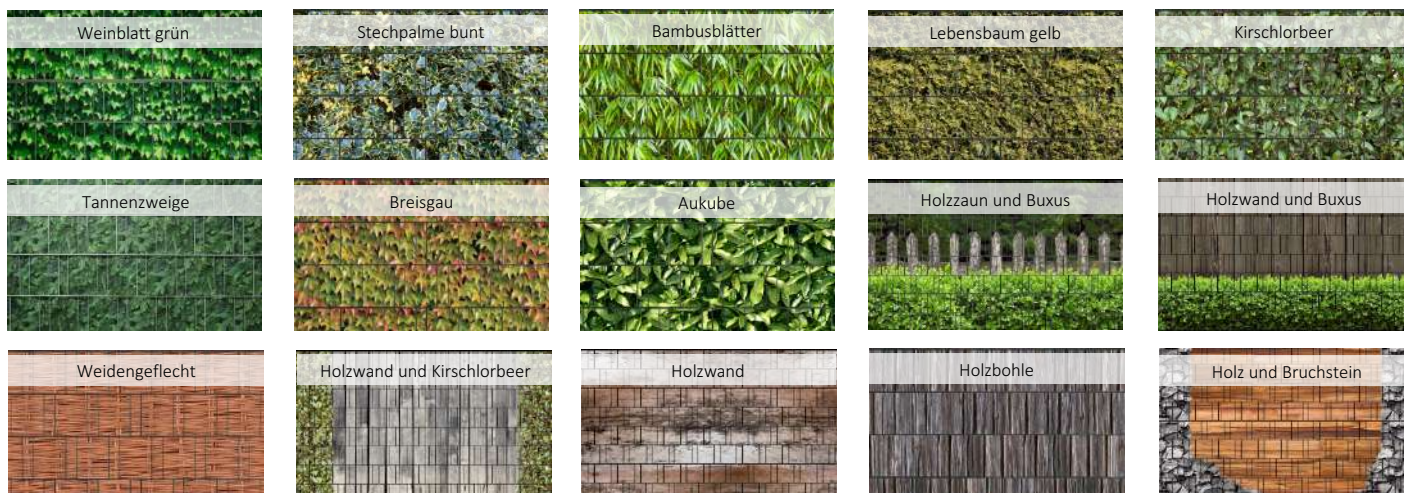

Natur & Holz