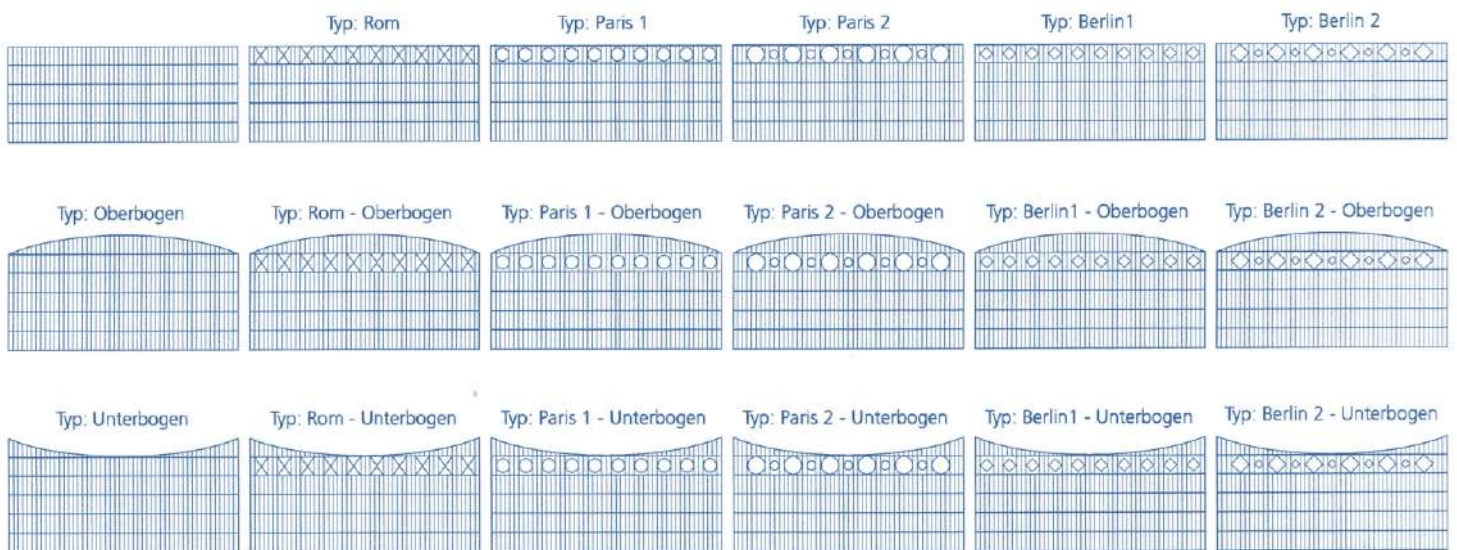

**Draht
WALPUT**

Häfenweg 20 ♦ D – 76287 Rheinstetten
Tel.: 0721 – 51 76 27
info@draht-walput.com
www.draht-walput.com